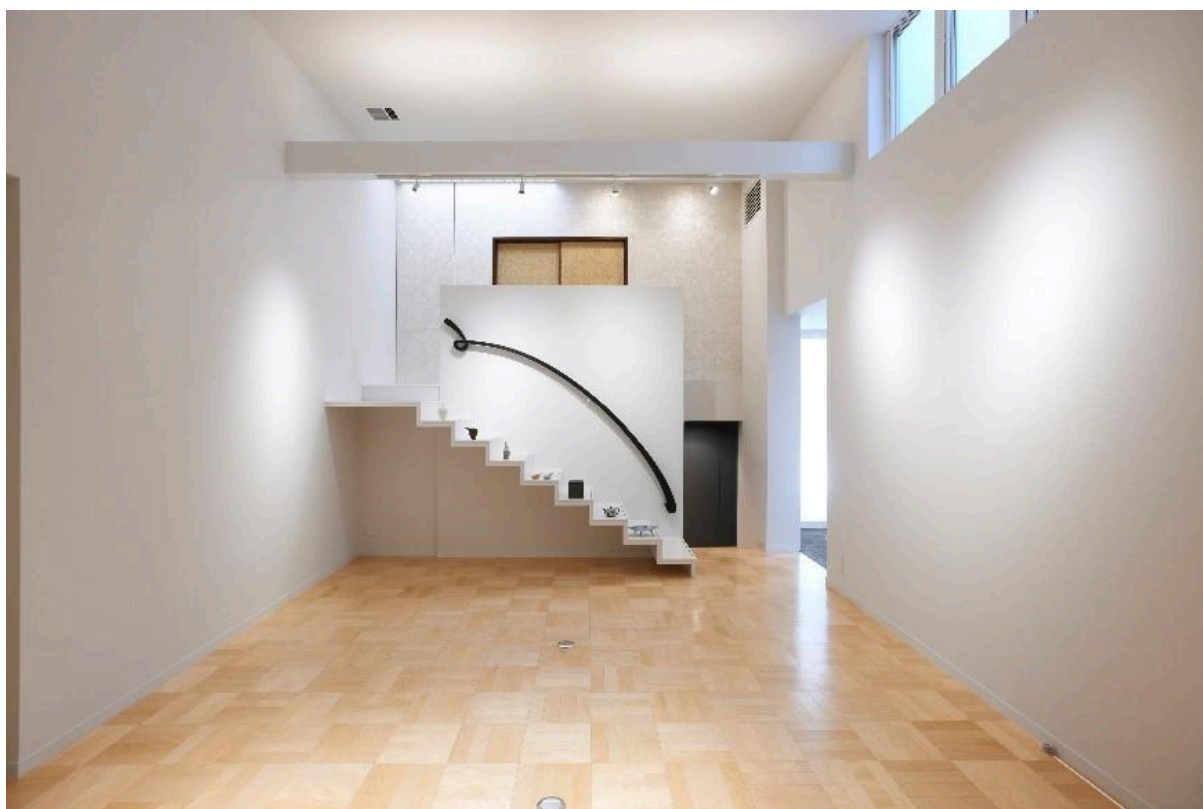

展示

壁や展示台など様々な方法を取ることができるので、ご自分の区画を自由にカスタマイズすることが可能です。

1区画の横幅を70cmとし、1区画5,000円とさせていただきます。なお、展示場所によって高さなどの条件が変わります。

◎展示場所の紹介

【メインフロア(大展示室／中展示室)】

手前のスペースが「大展示室」、奥のスペースが「中展示室」です。

館のメインフロア。白を基調とした空間で、白い壁や白の展示台をご使用いただけます。
上映／上演を行うスペースを兼ねた展示場所となります。上映／上演内容によっては、一部時間帯で展示作品を鑑賞しにくい場合がございます。予めご了承ください。

～大展示室～

上演場所として使用する関係で、展示室の中央部分に展示台を設置することができません。壁への展示か、壁沿いに展示台を設置しての展示を想定しています。

壁の中央～上部を1区画とし、中央～下部の展示台設置エリアを別の1区画とカウントします。下図参照。

また、展示柱も使用可能です。小さめの作品を展示できる窪みが三面についた柱です。

～中展示室～

中展示室では、映像作品の上映を行う予定です。こちらは壁での展示のみを想定。
(この写真に写っている柱が、先ほど大展示室にて使用可能と紹介した柱です。)

～メインフロア(大展示室／中展示室)での展示～

①壁を使用

・Aコース(5,000円／1区画)

→壁の中央～上部の1区画

・Bコース(10,000円／2区画)

壁の下部に設置される展示台を使用したり、展示台を退かして壁一面を使用したりする場合、また70cmより広い横幅で壁を使用したい場合はBコースをお申し込みください。

②展示台を使用

・Aコース(5,000円／1区画)

→壁の中央～下部の1区画

・Bコース(10,000円／2区画)

→70cmより広く横幅を使って展示をしたい場合

③展示柱を使用(※大展示室のみ)

柱は丸ごと1本単位での貸し出し。1本＝1区画(5,000円)とします。

【小展示室】

黒を基調とした空間です。台や棚を使った展示となり、壁を使用した展示は不可。

壁に取り付けられた棚は取り外し可能で、現在は一段の設置を想定しています(一番下の常設台と壁の展示棚一枚の合計二段)。下図参照