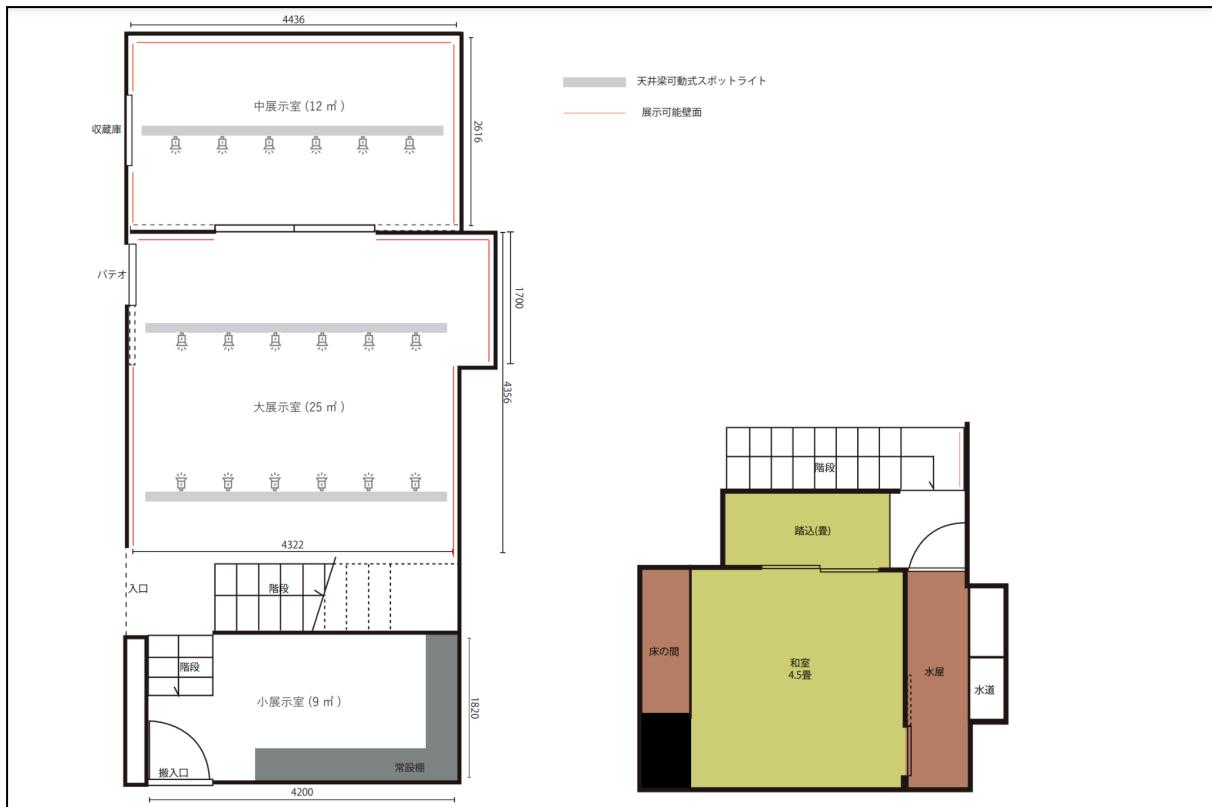

企画詳細・会場概要

◎企画詳細

会期:2024年11月15日(金)~17日(日)を想定。
※出展者数によって会期は前後する可能性があります。

出展概要は、公式サイト「出展者募集」欄と併せてご確認ください。

◎会場概要

「館・游彩」という、一棟貸しのギャラリー／レンタルスペースを使用予定です。
(目黒駅から徒歩10分・恵比寿駅から徒歩15分。恵比寿ガーデンプレイス・写真美術館から徒歩5分ほど。)

館内図面

メインフロアの「大展示室」「中展示室」や、黒で統一された「小展示室」、さらには「和室」や「パティオ(中庭)」など、様々なスペースを使用することができます。