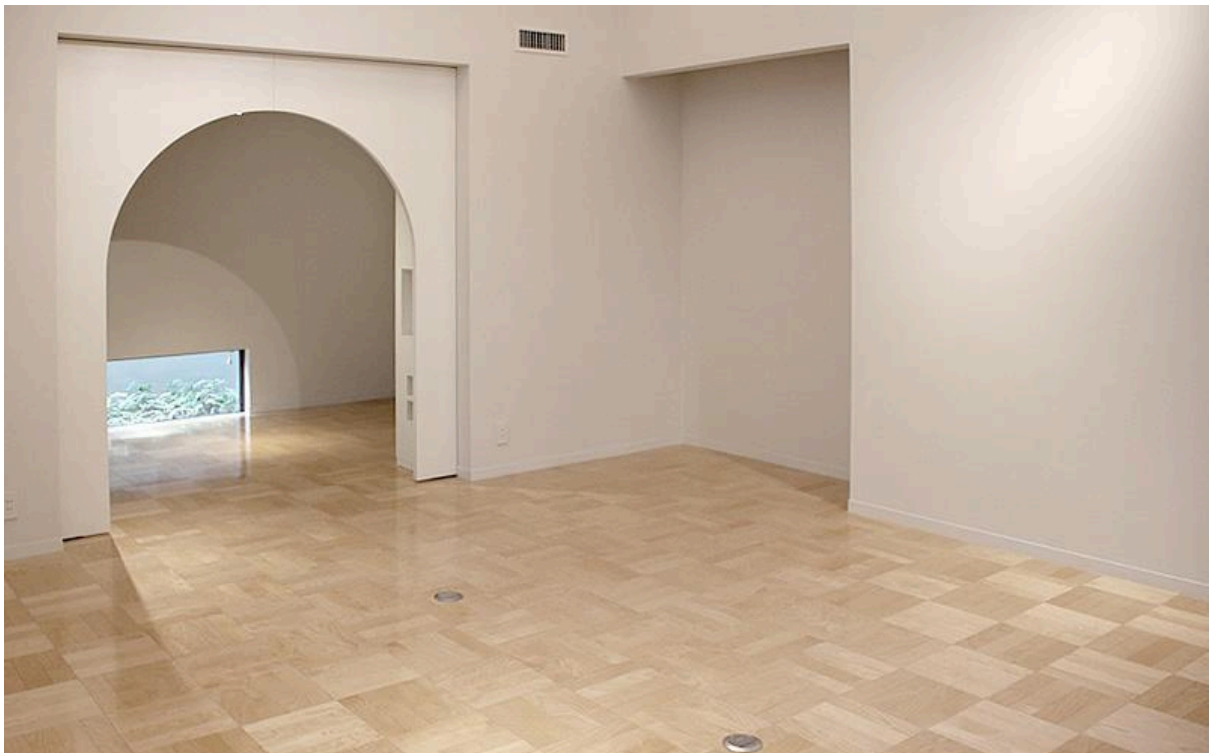

出展概要は、公式サイト「出展者募集」欄と併せてご確認ください。

◎会場概要

「館・游彩」という、一棟貸しのギャラリー／レンタルスペースを使用予定です。
(目黒駅から徒歩10分・恵比寿駅から徒歩15分。恵比寿ガーデンプレイス・写真美術館から徒歩5分ほど。)

館内図面

メインフロアの「大展示室」「中展示室」や、黒で統一された「小展示室」、さらには「和室」や「パティオ(中庭)」など、様々なスペースを使用することができます。

展示

壁や展示台など様々な方法を取ることができるので、ご自分の区画を自由にカスタマイズすることが可能です。

1区画の横幅を70cmとし、1区画5,000円とさせていただきます。なお、展示場所によって高さなどの条件が変わります。

◎展示場所の紹介

【メインフロア(大展示室／中展示室)】

手前のスペースが「大展示室」、奥のスペースが「中展示室」です。

館のメインフロア。白を基調とした空間で、白い壁や白の展示台をご使用いただけます。
上映／上演を行うスペースを兼ねた展示場所となります。上映／上演内容によっては、一部時間帯で展示作品を鑑賞しにくい場合がございます。予めご了承ください。

～大展示室～

上演場所として使用する関係で、展示室の中央部分に展示台を設置することができません。壁への展示か、壁沿いに展示台を設置しての展示を想定しています。

壁の中央～上部を1区画とし、中央～下部の展示台設置エリアを別の1区画とカウントします。下図参照。

また、展示柱も使用可能です。小さめの作品を展示できる窪みが三面についた柱です。

～中展示室～

中展示室では、映像作品の上映を行う予定です。こちらは壁での展示のみを想定。
(この写真に写っている柱が、先ほど大展示室にて使用可能と紹介した柱です。)

→壁の中央～下部の1区画

・Bコース(10,000円／2区画)

→70cmより広く横幅を使って展示をしたい場合

③展示柱を使用(※大展示室のみ)

柱は丸ごと1本単位での貸し出し。1本＝1区画(5,000円)とします。

【小展示室】

黒を基調とした空間です。台や棚を使った展示となり、壁を使用した展示は不可。

壁に取り付けられた棚は取り外し可能で、現在は一段の設置を想定しています(一番下の常設台と壁の展示棚一枚の合計二段)。下図参照