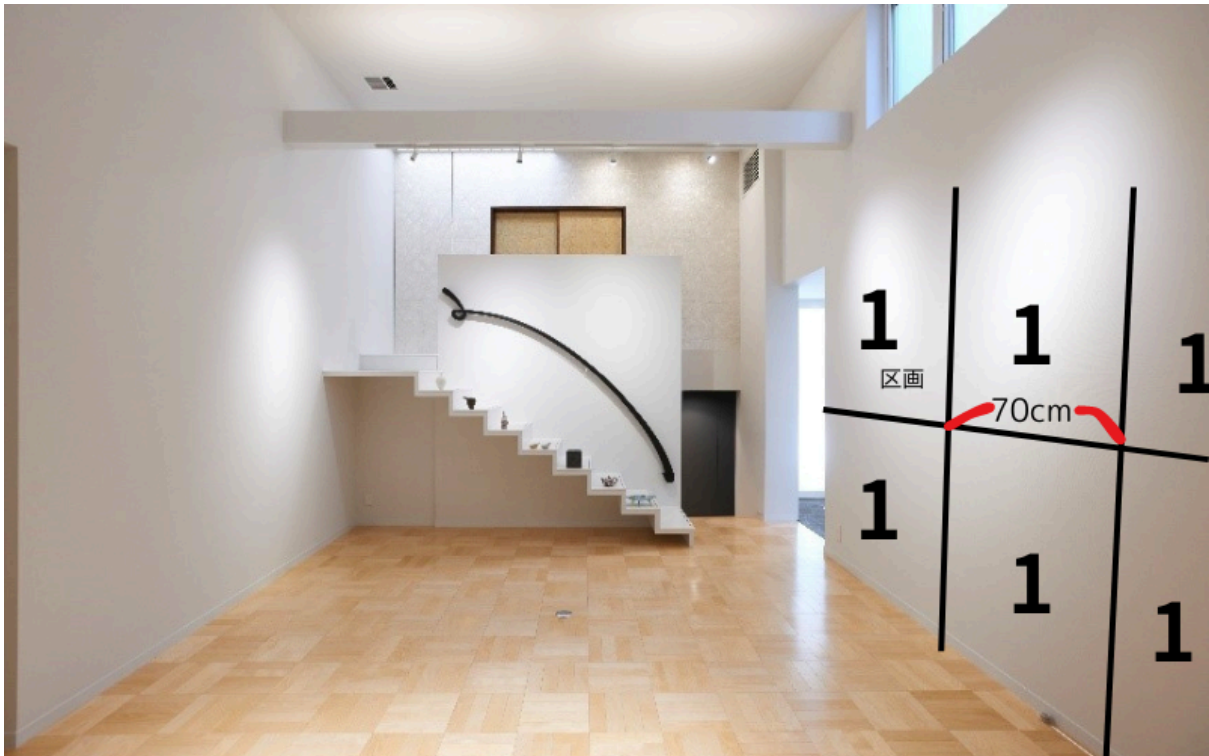

展示

壁や展示台など様々な方法を取ることができるので、ご自分の区画を自由にカスタマイズすることが可能です。

1区画の横幅を70cmとし、1区画5,000円とさせていただきます。なお、展示場所によって高さなどの条件が変わります。

◎展示場所の紹介

【メインフロア(大展示室／中展示室)】

手前のスペースが「大展示室」、奥のスペースが「中展示室」です。

館のメインフロア。白を基調とした空間で、白い壁や白の展示台をご使用いただけます。
上映／上演を行うスペースを兼ねた展示場所となります。上映／上演内容によっては、一部時間帯で展示作品を鑑賞しにくい場合がございます。予めご了承ください。

～大展示室～

上演場所として使用する関係で、展示室の中央部分に展示台を設置することができません。壁への展示か、壁沿いに展示台を設置しての展示を想定しています。

壁の中央～上部を1区画とし、中央～下部の展示台設置エリアを別の1区画とカウントします。下図参照。

また、展示柱も使用可能です。小さめの作品を展示できる窪みが三面についた柱です。

～中展示室～

中展示室では、映像作品の上映を行う予定です。こちらは壁での展示のみを想定。
(この写真に写っている柱が、先ほど大展示室にて使用可能と紹介した柱です。)

～メインフロア(大展示室／中展示室)での展示～

①壁を使用

・Aコース(5,000円／1区画)

→壁の中央～上部の1区画

・Bコース(10,000円／2区画)

壁の下部に設置される展示台を使用したり、展示台を退かして壁一面を使用したりする場合、また70cmより広い横幅で壁を使用したい場合はBコースをお申し込みください。

②展示台を使用

・Aコース(5,000円／1区画)

→壁の中央～下部の1区画

・Bコース(10,000円／2区画)

→70cmより広く横幅を使って展示をしたい場合

③展示柱を使用(※大展示室のみ)

柱は丸ごと1本単位での貸し出し。1本＝1区画(5,000円)とします。

【小展示室】

黒を基調とした空間です。台や棚を使った展示となり、壁を使用した展示は不可。

壁に取り付けられた棚は取り外し可能で、現在は一段の設置を想定しています(一番下の常設台と壁の展示棚一枚の合計二段)。下図参照